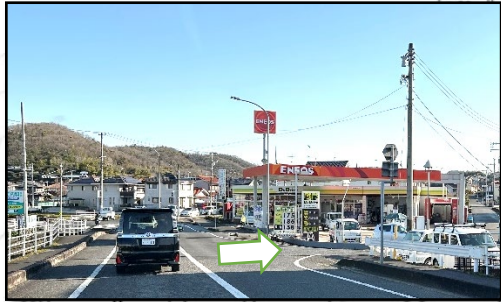

特別養護老人ホーム東光園

721-0903 福山市坪生町 7606 番地

- 使用施設…教室、トイレ、駐車場
- ネームの着用
- 駐車は誘道路横未舗装広場
- 冷暖房や照明等は終了後消灯