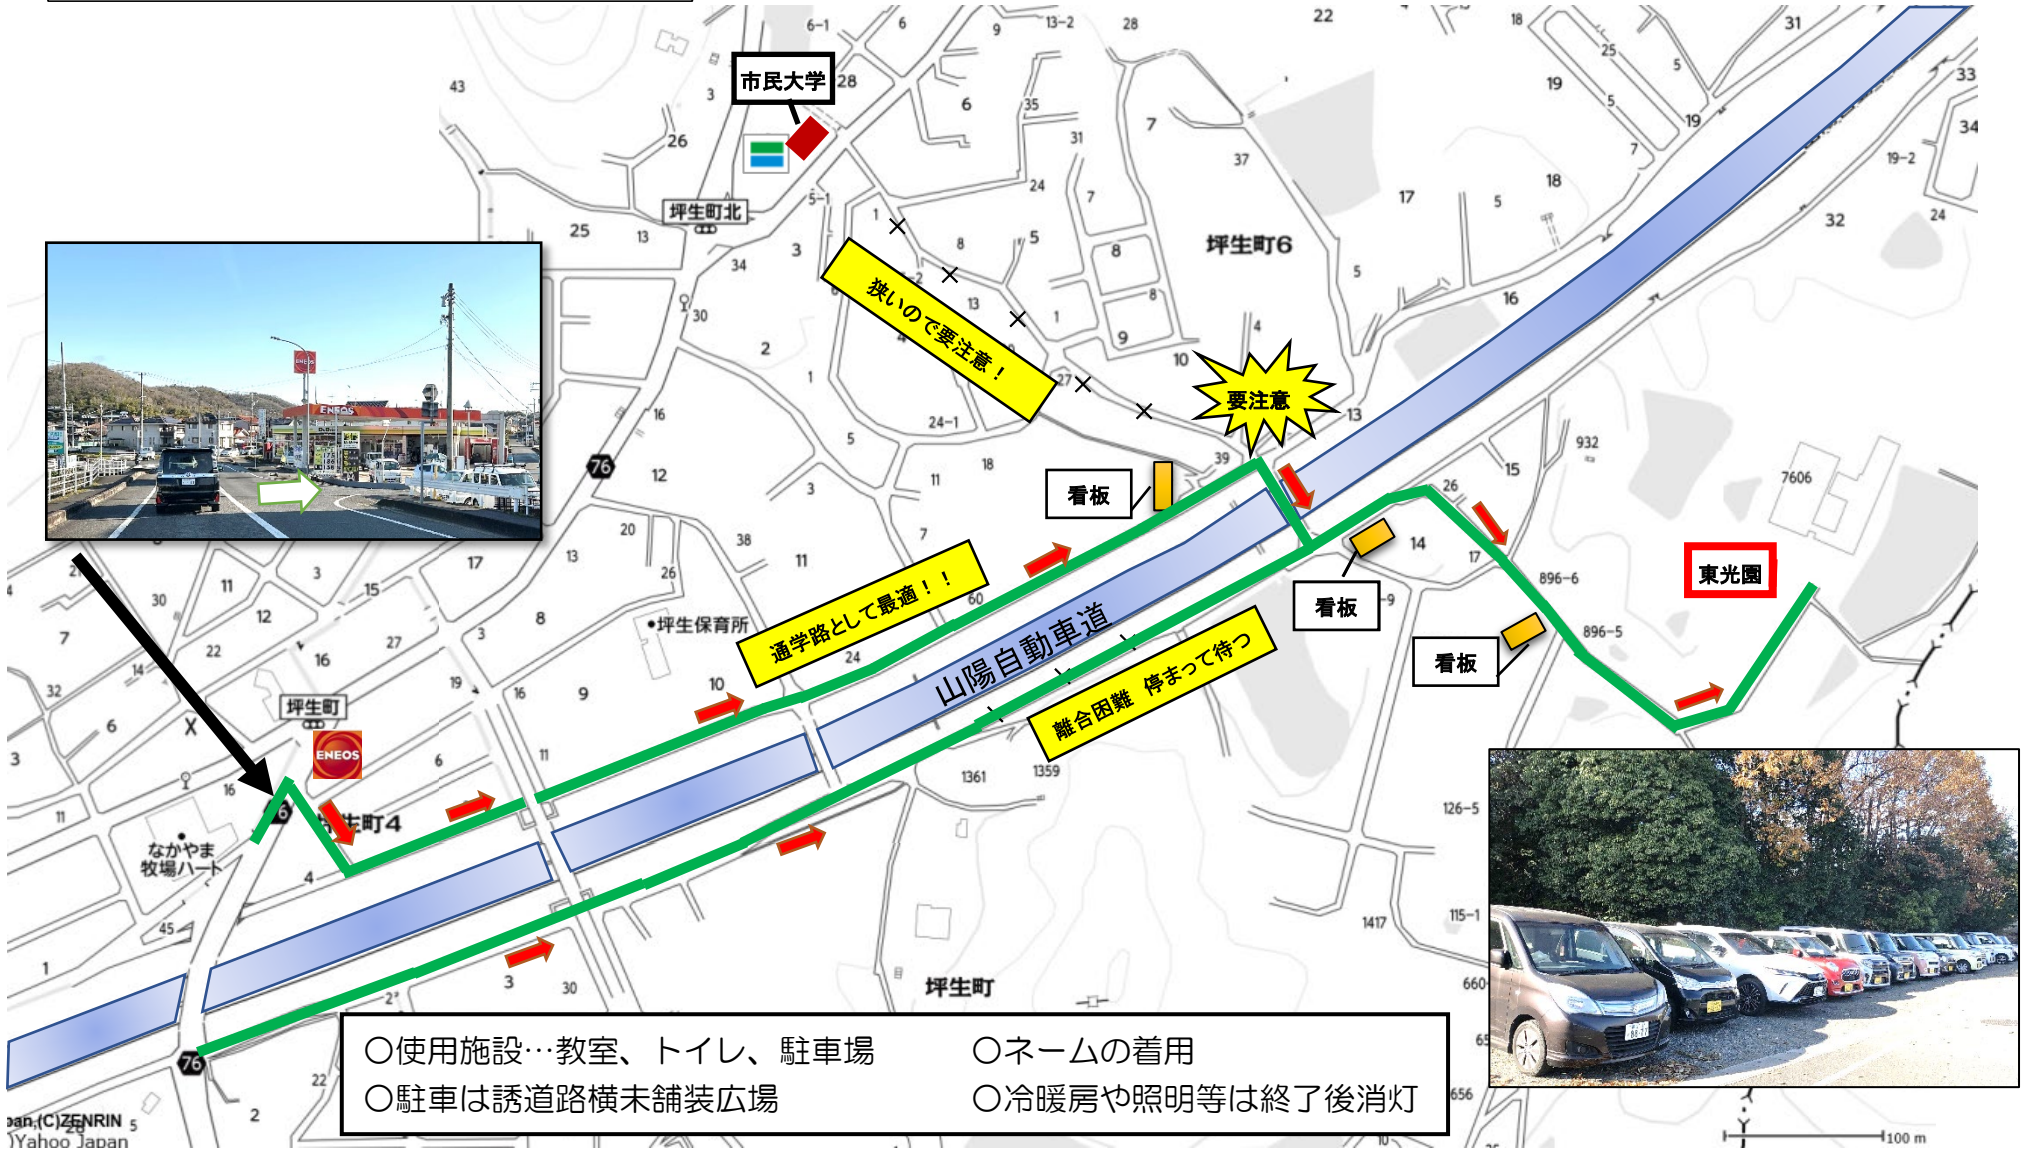

特別養護老人ホーム東光園

721-0903 福山市坪生町 7606 番地

- 使用施設…教室、トイレ、駐車場
- ネームの着用
- 駐車は誘道路横未舗装広場
- 冷暖房や照明等は終了後消灯