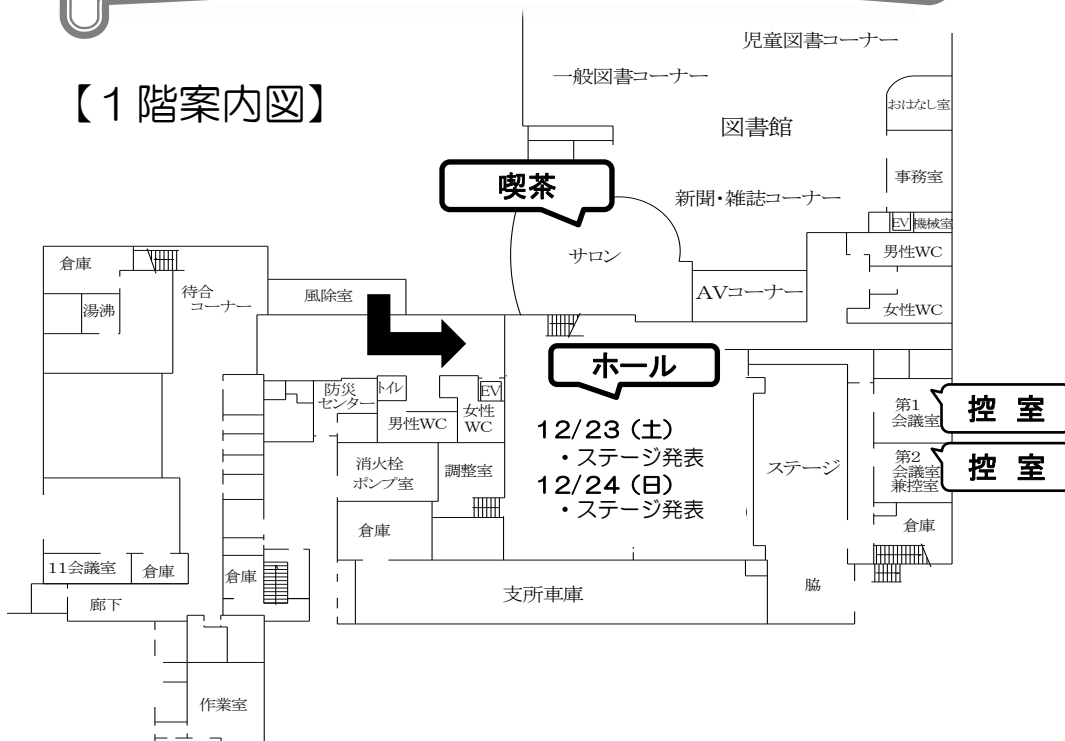

福山市東部市民大学通信

No. 2 2023年10月

福山市東部市民大学事務局 Tel.(084)948-4570
〒721-0903 福山市坪生町 5-27

2023年度 第17回 福山市東部市民大学祭

【1階案内図】

福山市東部市民センター（1階）

◆ステージ発表・特別講演 ※12月23日(土)

場所	時間	教室
ホール	10:00~10:10	開会行事
	10:10~10:30	やさしい謡曲
	10:30~10:50	英会話Step1
	10:50~11:10	英会話Step2
	11:10~11:30	英会話Step3
	11:30~11:40	(新講座紹介)
	11:40~12:00	ワクワク♡韓国
	12:00~12:10	中高年体操
	12:10~12:20	ヨガピラティスA・B
	12:20~12:30	みなさんご一緒に
2F	13:30~14:30	※ギャラリートーク
	14:30~15:30	※ギャラリートーク

※12月24日(日)

2F	10:00~11:00	※ギャラリートーク
ホール	11:20~11:40	訪ねてみたい万葉集の世界
	11:40~12:00	コーラス(普)
	12:00~12:20	コーラス(研)
	12:20~12:30	みなさんご一緒に
	13:30~15:00	<特別講演> ※福山市民病院に講師依頼中!

◆控室

第1会議室	23日(土)	英会話Step1, 2, 3
	24日(日)	コーラス(研)
第2会議室	23日(土)	中高年体操, ヨガピラティスA, B
	24日(日)	コーラス(普), pm講師控室