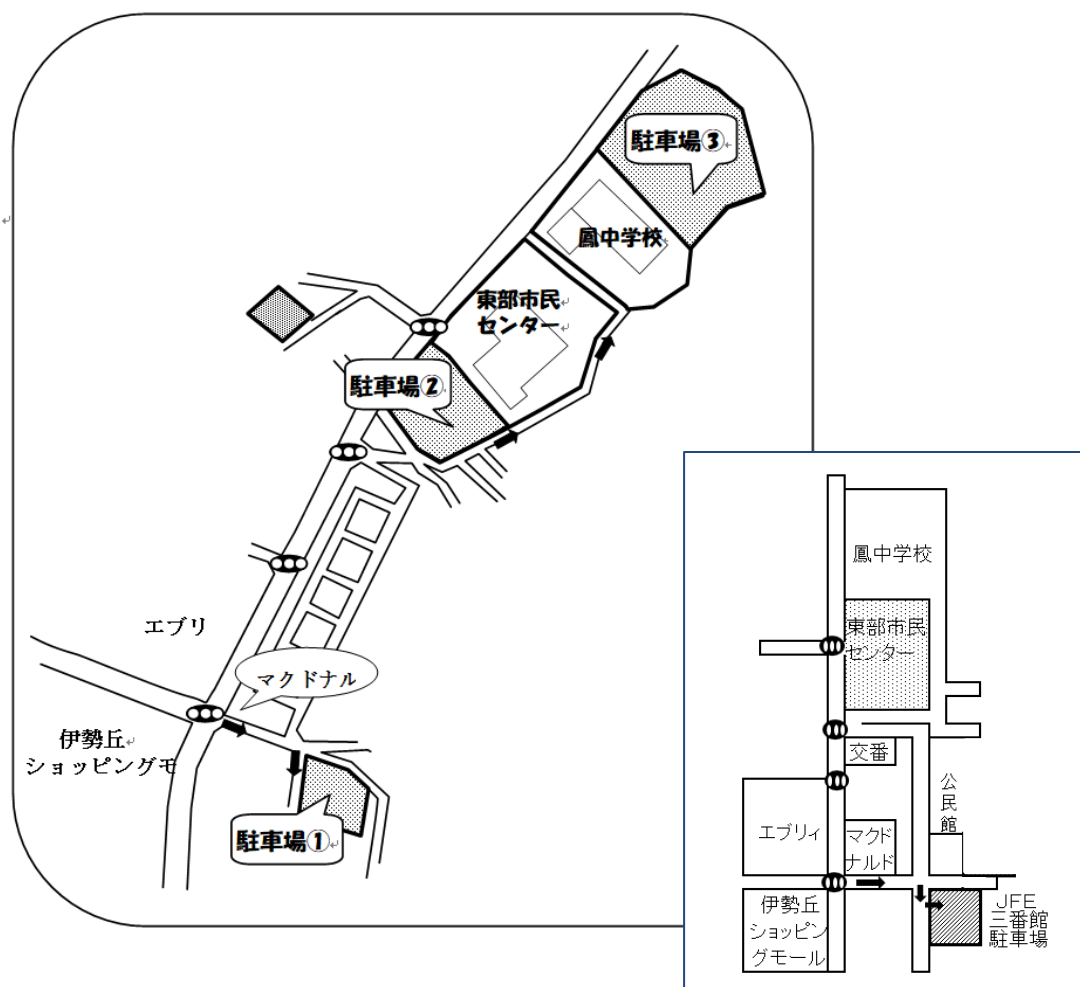

◆東部市民センター付近駐車場について

<JFE三番館駐車場>

駐車場① JFE 三番館駐車場

エブリ向かいのマクドナルドの横の交差点を東に入る。
三番館入り口を入り、すぐ左折した未舗装部分を借用している。
直進した舗装部分の駐車場は厳禁。
センターまで徒歩 10 分。

駐車場② 東部市民センター駐車場

原則講師車及び許可車のみ。
なお本年はセンター裏駐車スペースは、工事の関係で使用禁止となっている。

駐車場③ 鳳中学校運動場

入学式、修了式、大学祭など行事の時に駐車場として借用している。