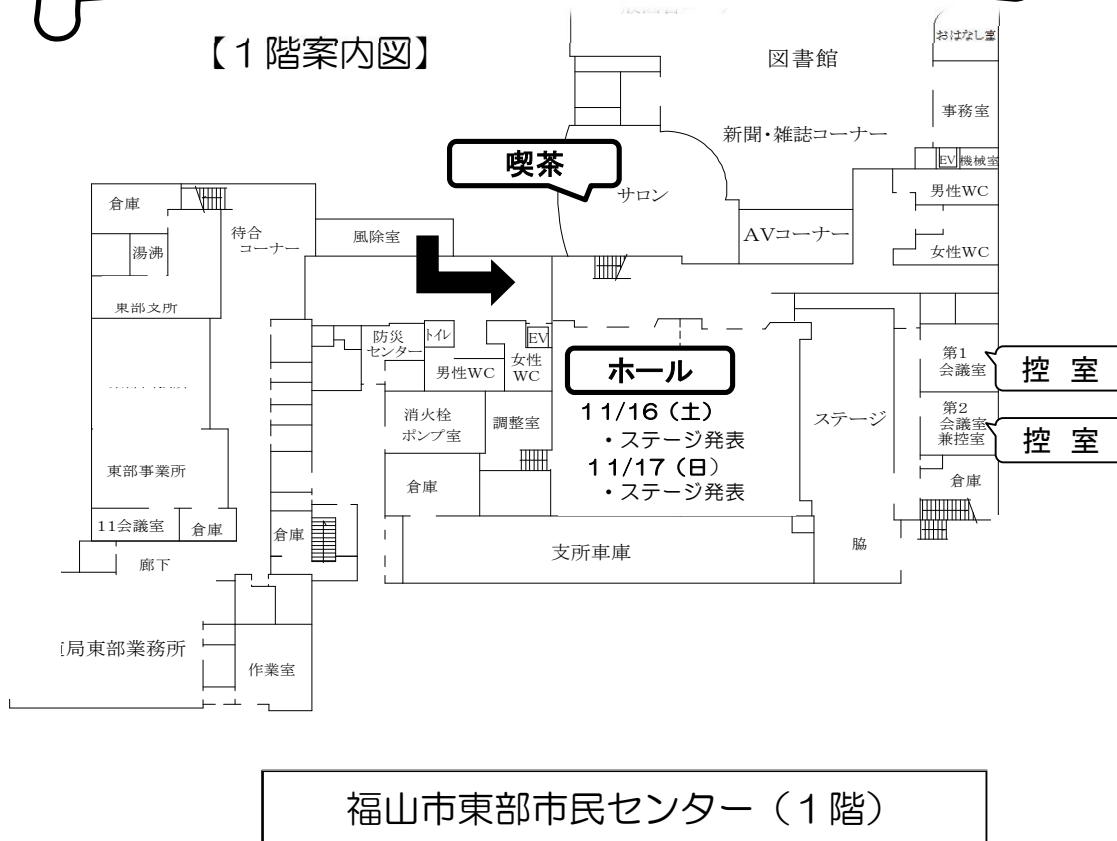

## 2024年度 第18回 福山市東部市民大学祭

【1階案内図】

### ◆ステージ発表・特別公演

※11月16日(土)

場所	時間	教室
ホール	10:00~10:10	開会行事
	10:10~10:30	やさしい謡曲
	10:30~10:50	英会話Step1
	10:50~11:10	英会話Step2
	11:10~11:30	英会話Step3
	11:30~11:50	やさしい太極拳A・B
	11:50~ ~12:30	中高年体操 ヨガピラティスA・B みなさんご一緒に
2F	13:00~14:00	※ギャラリートーク（作品解説）
	14:00~15:00	※ギャラリートーク（作品解説）

◆控室・本部

控室 (和室)	16日(土)	やさしい謡曲
	17日(日)	昼食会場
控室 (児童室)	16日(土)	やさしい太極拳A・B
	17日(日)	訪ねてみたい万葉集の世界
控室 (創作室)	16日(土)	昼食会場
	17日(日)	昼食会場
本部 (編集室)	16日(土)	本部
	17日(日)	本部