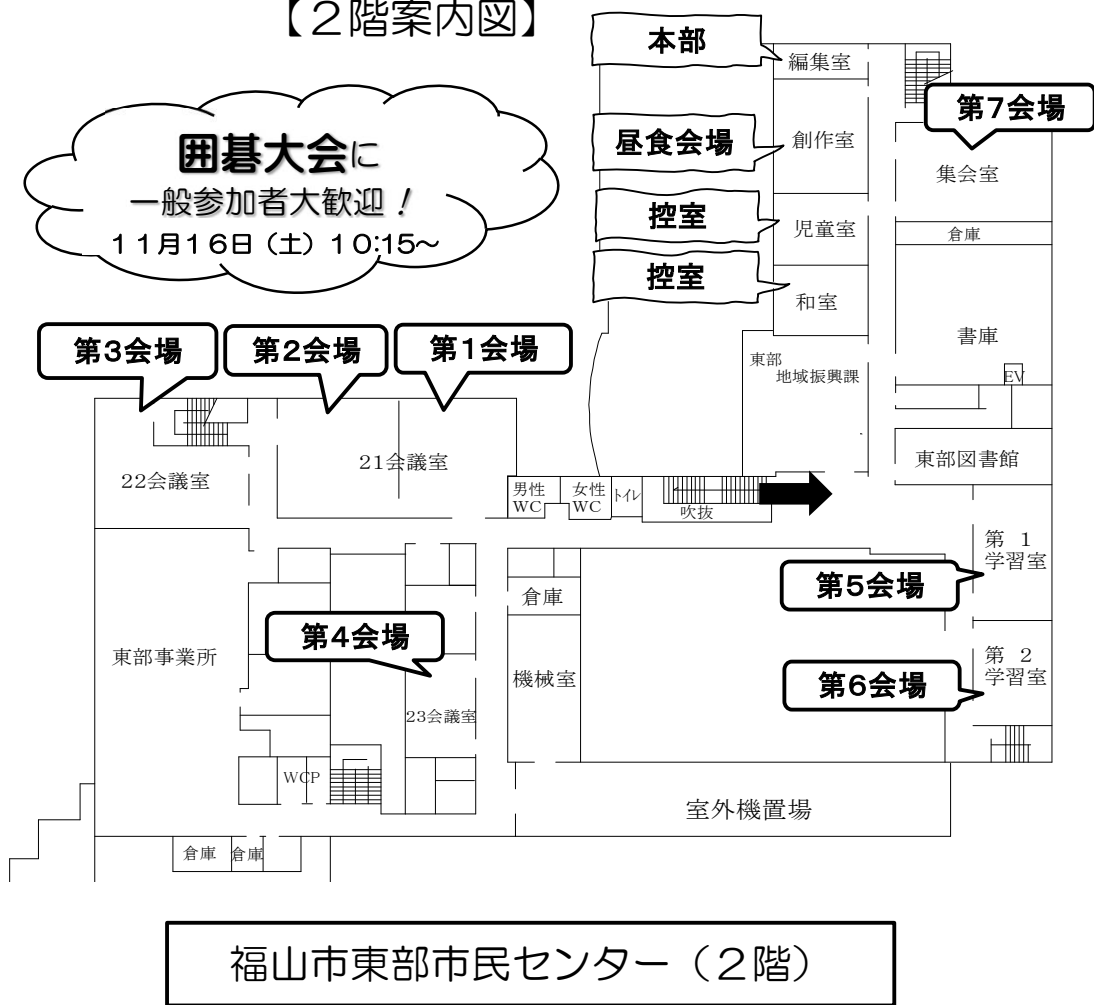

※11月17日(日)

ホール	10:00~10:20	訪ねてみたい万葉集の世界
	10:20~10:40	TOBUコーラス
	10:40~11:00	TOBUコーラス#
	11:00~11:10	みなさんご一緒に
	11:40~12:40	特別公演「宮内雅楽同好会」
2F	13:00~14:00	※ギャラリートーク（作品解説）
	14:00~15:00	※ギャラリートーク（作品解説）

### ◆控室

第1会議室 兼控室	16日(土)	英会話Step1、2、3
	17日(日)	TOBUコーラス、TOBUコーラス#
第2会議室 兼控室	16日(土)	中高年体操、ヨガピラティスA・B
	17日(日)	宮内雅楽同好会

**展示作品は終日ご覧頂けます**  
10:00~15:30

【2階案内図】

◆展示会場

※ギャラリートーク(作品解説)はこの時間です！

場所	教室	時間
第1会場 (21会議室前)	やさしい日本画	16日(土) 13:00~14:00
	写真	17日(日) 13:00~14:00
第2会場 (21会議室後)	スマホ入門	16日(土) 13:00~14:00
	スマホ活用	16日(土) 14:00~15:00
	パソコン基礎	17日(日) 13:00~14:00
	パソコン活用	17日(日) 14:00~15:00
第3会場 (22会議室)	囲碁大会	16日(土) 10:15~15:00
		17日(日) 昼食会場
第4会場 (23会議室)	洋画	17日(日) 13:00~14:00
第5会場 (第1学習室)	陶芸	17日(日) 13:00~14:00
第6会場 (第2学習室)	郷土の歴史	16日(土) 13:00~14:00
第7会場 (集会室)	書道(漢字)Ⅰ	16日(土) 13:00~14:00
	書道(漢字)Ⅱ	14:00~15:00
	書道(かな)	17日(日) 13:00~14:00

◆控室・本部

控室 (和室)	16日(土)	やさしい謡曲
	17日(日)	昼食会場
控室 (児童室)	16日(土)	やさしい太極拳A・B
	17日(日)	訪ねてみたい万葉集の世界
控室 (創作室)	16日(土)	昼食会場
	17日(日)	昼食会場
本部 (編集室)	16日(土)	本部
	17日(日)	本部